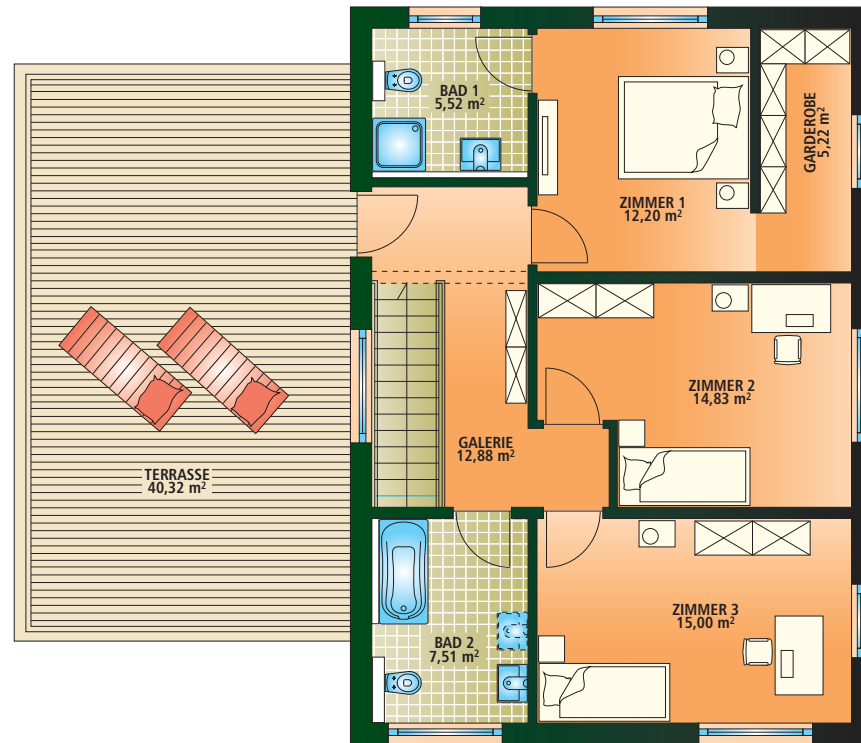

# PARK CUBE 148 148,09 m<sup>2</sup> + GARAGE/TERRASSE 73,47m<sup>2</sup>

ERDGESCHOSS 74,93 m<sup>2</sup> + GARAGE 33,15 m<sup>2</sup>

OBERGESCHOSS 73,16 m<sup>2</sup> + TERRASSE 40,32 m<sup>2</sup>