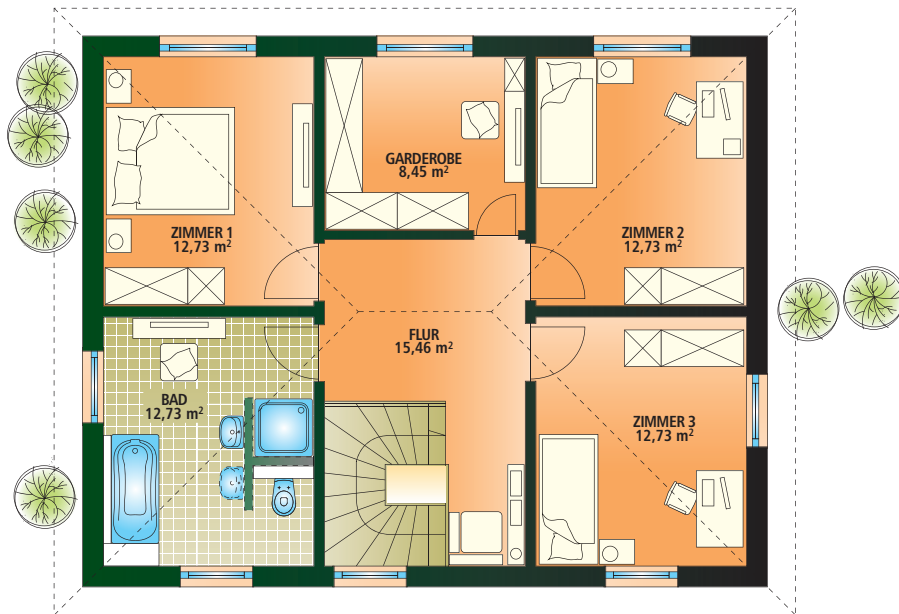

PARK 151W 150,85 m²

ERDGESCHOSS 76,02 m²

OBERGESCHOSS 74,83 m²