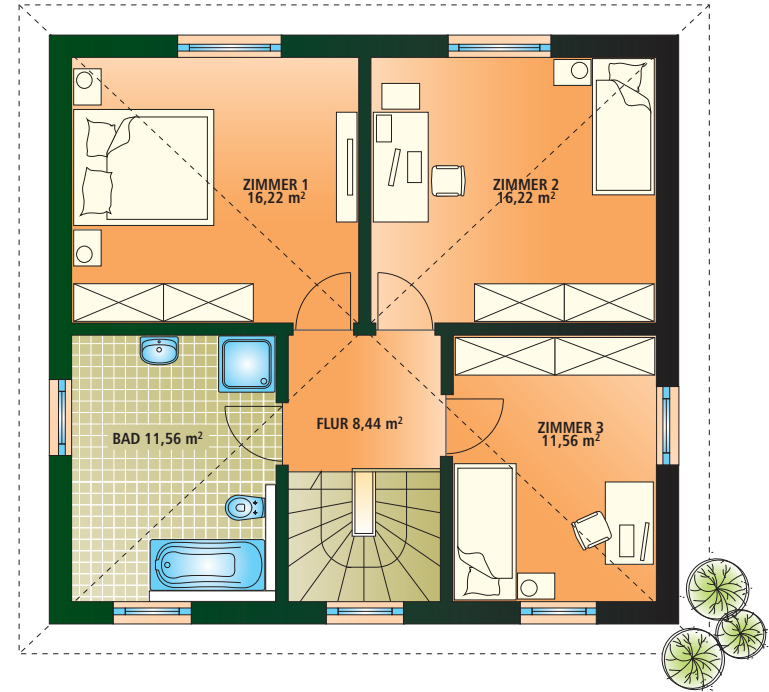

PARK 129W 129,26 m²

ERDGESCHOSS 65,26 m²

OBERGESCHOSS 64,00 m²