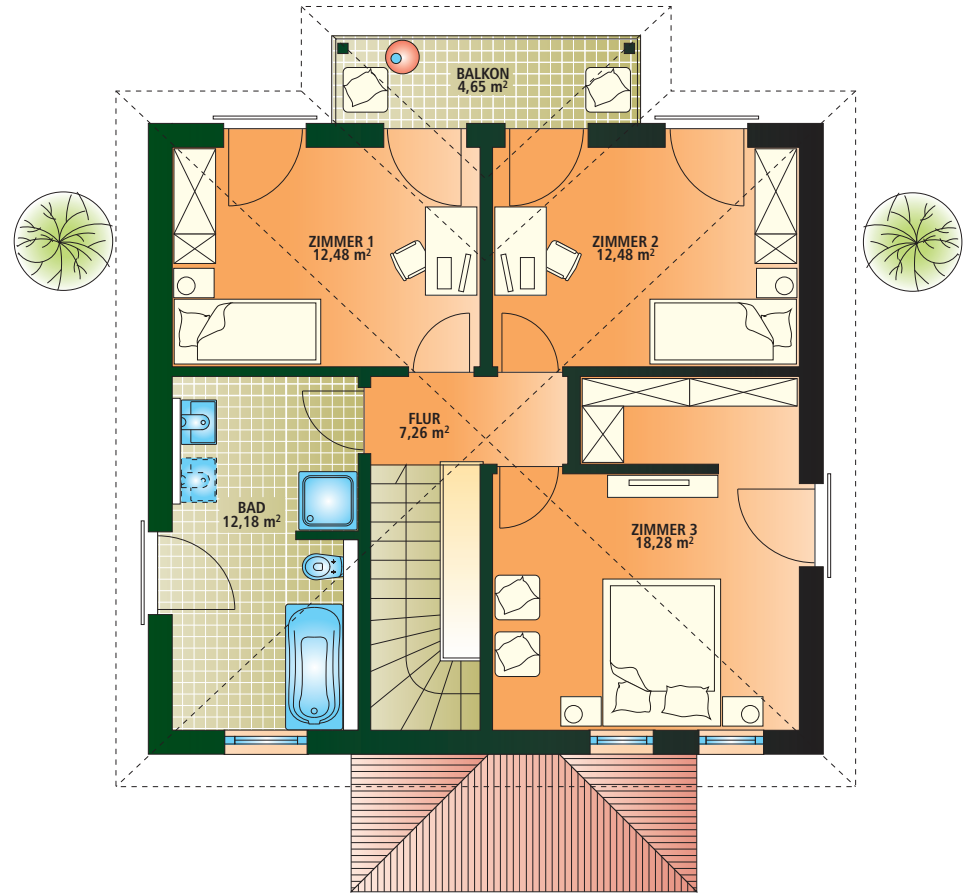

PARK 129.1W 132,39 m²

ERDGESCHOSS 65,06 m²

OBERGESCHOSS 67,33 m²