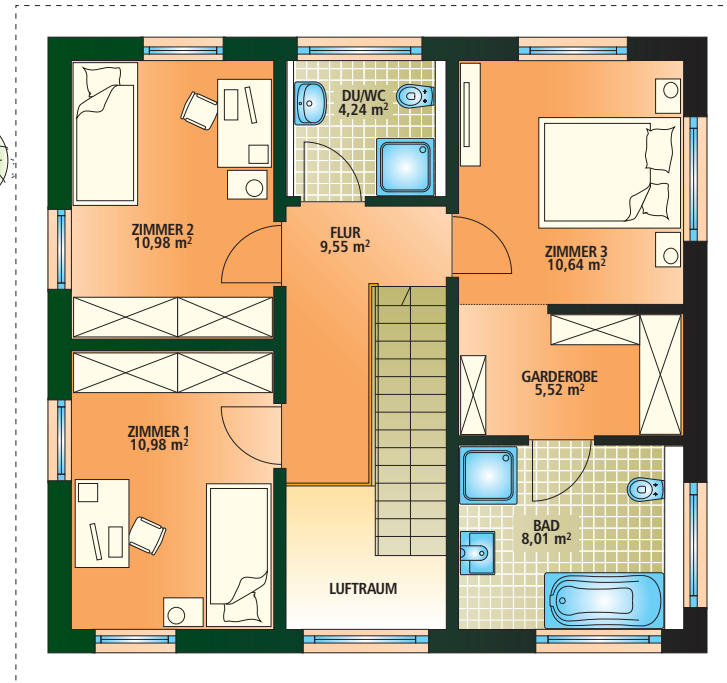

PARK 128P 124,64 m²

ERDGESCHOSS 64,72 m²

OBERGESCHOSS 59,92 m²