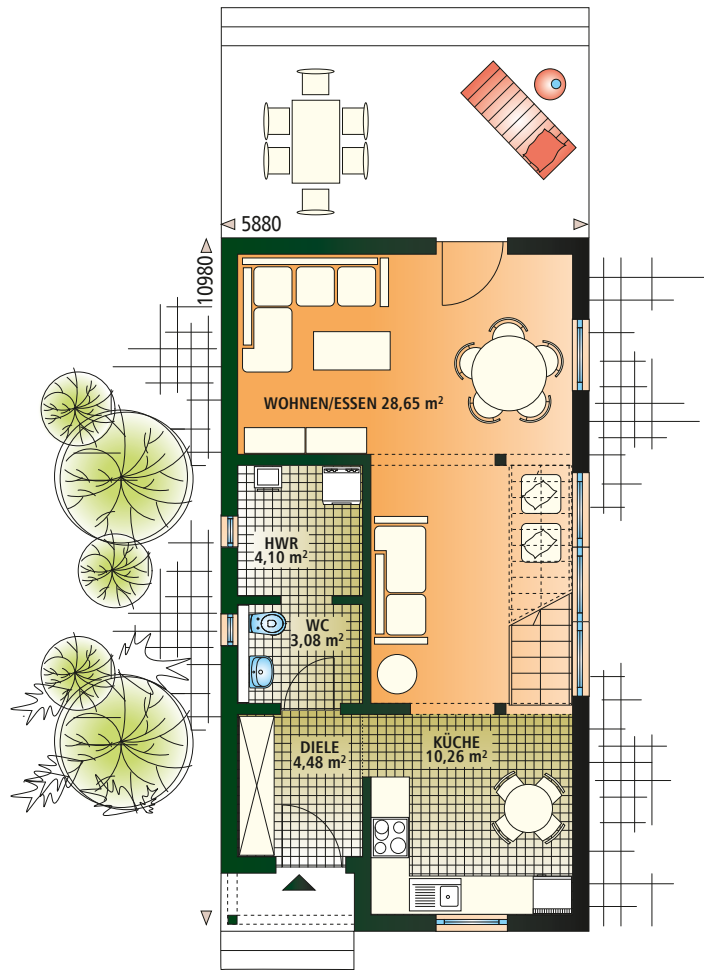

LIVING PARK 103 v1 101,85 m²

ERDGESCHOSS v1 50,57 m²

DACHGESCHOSS v1 51,28 m²