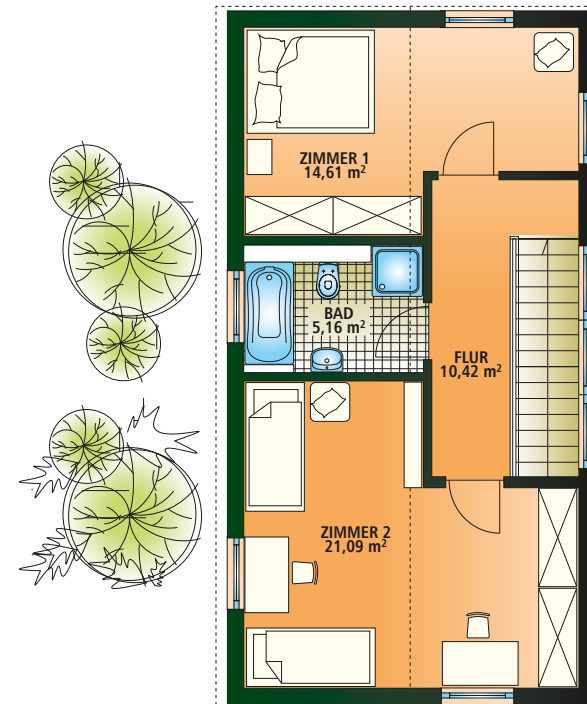

LIVING PARK 103 v1 101,85 m²

ERDGESCHOSS v1 50,57 m²

DACHGESCHOSS v1 51,28 m²